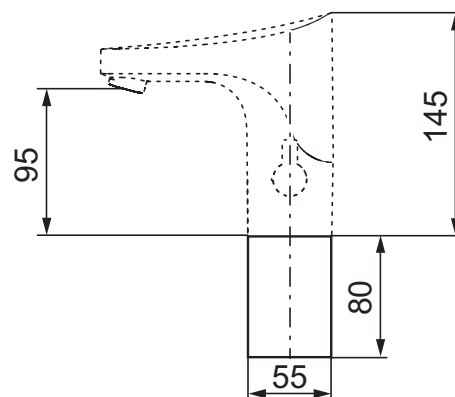

# Forhøyet sokkel

---

- For FMM 9000E Tronic
- Forhøyer kranen med 80 mm, muliggjør påfylling av flasker
- Forlengt gjengestagg og mutter inngår

Utførelse	FMM nr	NRF nr
Krom	16225000	4303876